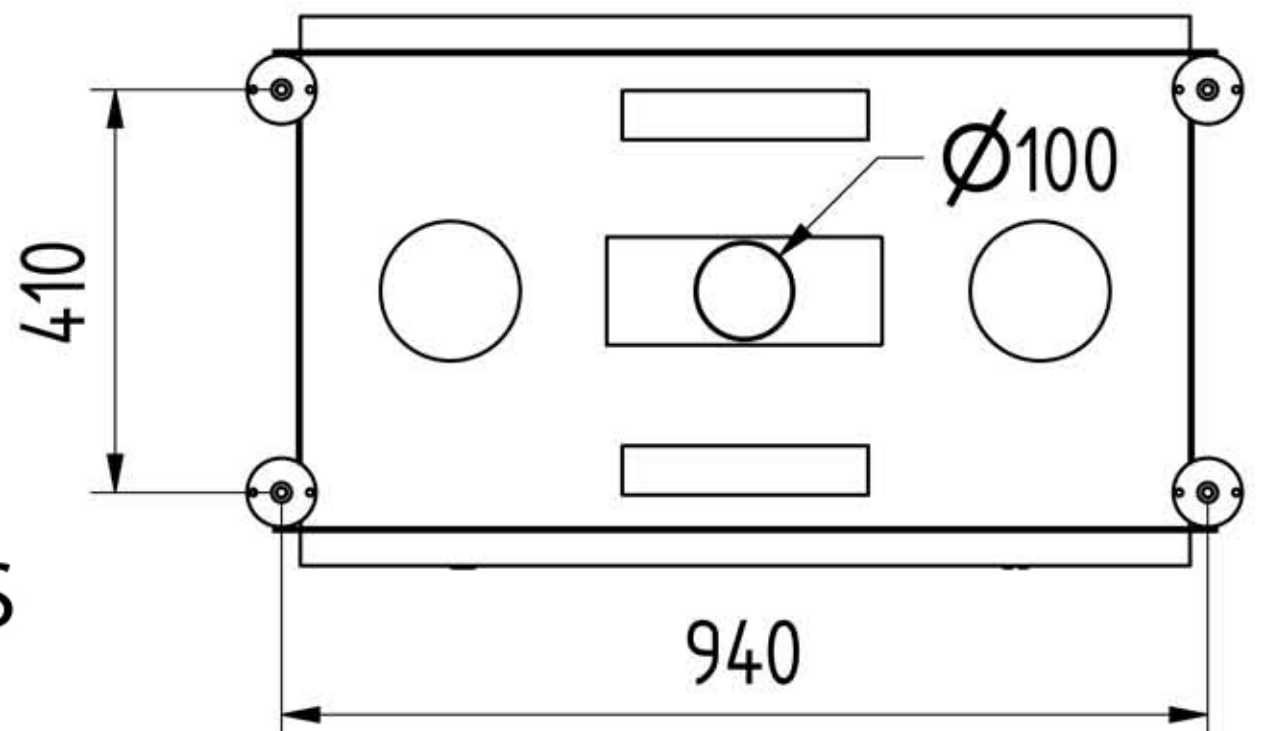

Min. 73 mm  
Max. 370 mm

PASSION FOR FIRE